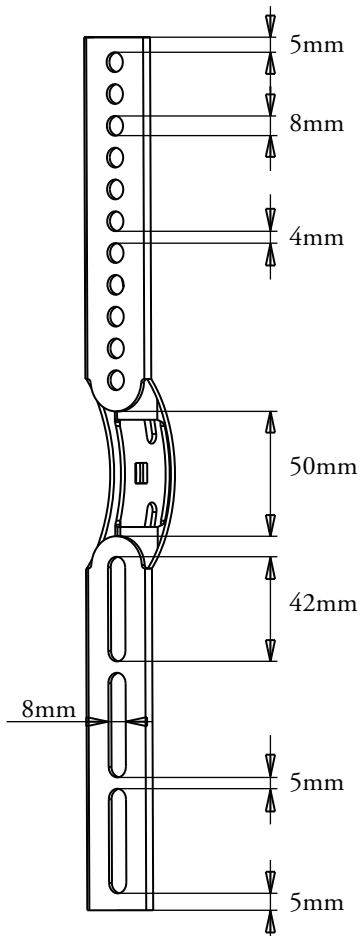

# PLB-228S 寸法図

壁面プレート

テレビ側取付けブラケット

壁面プレート+テレビ側取付けブラケット