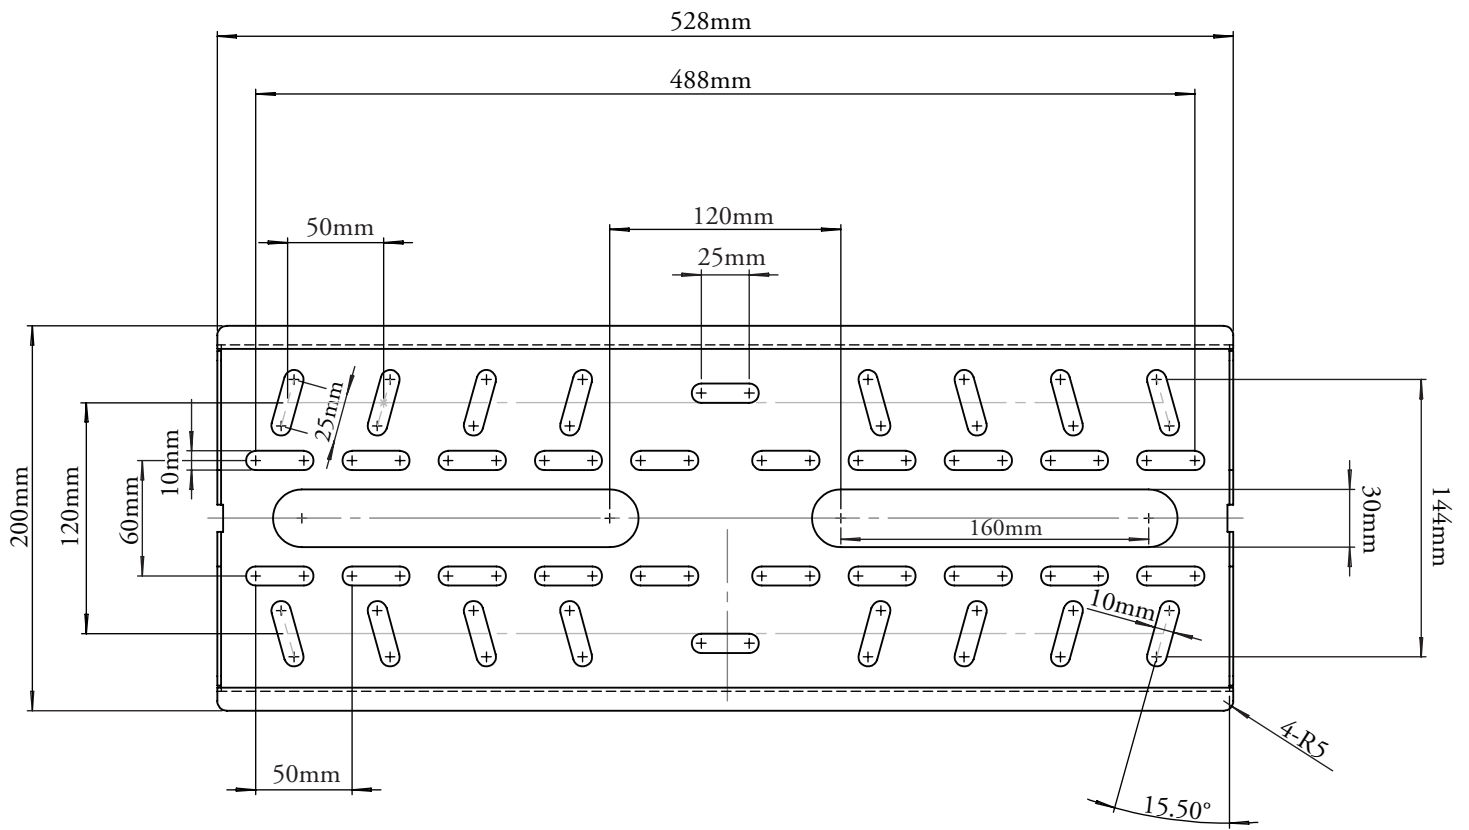

# PLB-228S 寸法図

壁面プレート

テレビ側取付けブラケット

壁面プレート+テレビ側取付けブラケット