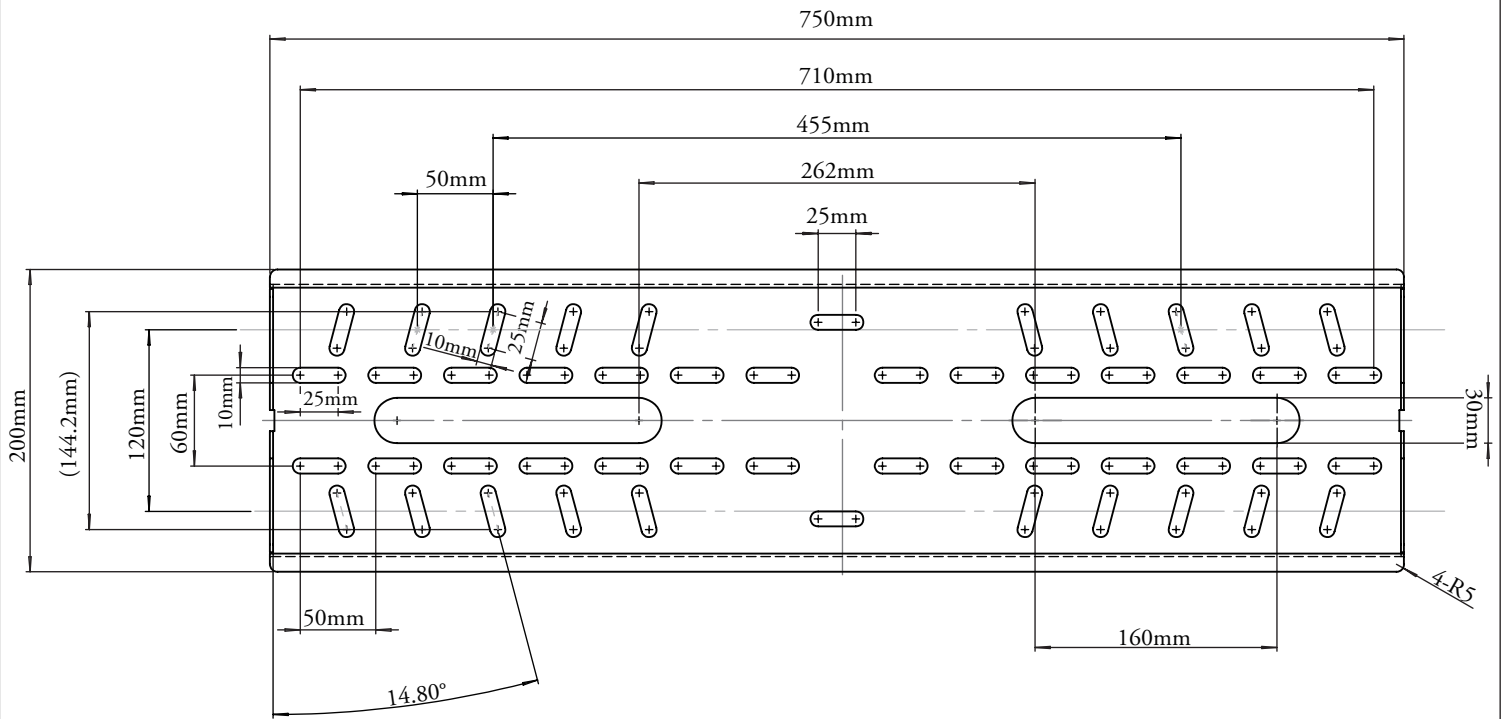

# PLB-228M 寸法図

壁面プレート

テレビ側取付けブラケット

壁面プレート+テレビ側取付けブラケット