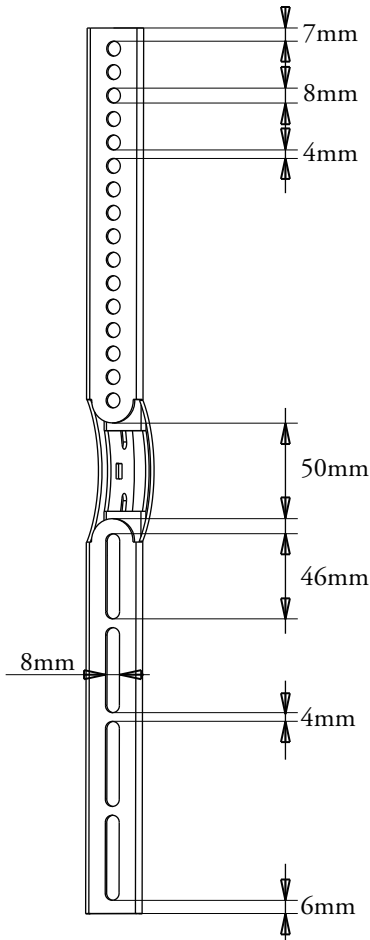

# PLB-228M 寸法図

壁面プレート

テレビ側取付けブラケット

壁面プレート+テレビ側取付けブラケット